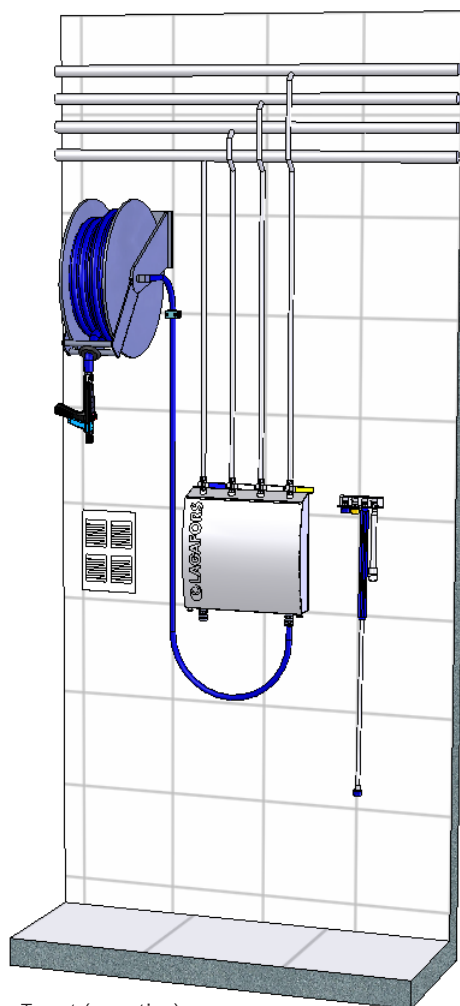

STATION SATELLITE POUR PRODUITS LAGAFORS

DESCRIPTION & FONCTIONNEMENT

La Station Satellite pour Produits (Variable Media Satellite, VMS) Lagafors a été conçue pour garantir l'hygiène et être branchée sur la pompe Lagafors VPP 8090 ou celle de la série Lagafors LWP pour l'alimentation en eau sous pression et sur le système VCC Lagafors pour produits chimiques. Le système VMS a été conçu en songeant à l'hygiène, c'est pourquoi les produits s'écoulent à travers des éléments en acier inoxydable. Il est d'utilisation facile et la consistance de la mousse peut être réglée aisément. Le système VMS est en mesure de distribuer jusqu'à trois produits différents, normalement des produits chimiques, du désinfectant ou de l'eau. Le système VMS est facile à utiliser, à entretenir et à nettoyer.

Le système VMS comprend:

- Des clapets à billes pour chaque produit.
- Un boîtier en acier inoxydable et un dessus incliné pour garantir l'hygiène du système.
- Un mélangeur pour la mousse et le désinfectant.
- Des raccords rapides pour le changement de produit.

INFORMATIONS TECHNIQUES

Station Satellite pour produits Lagafors

Raccordements d'entrée produit	
Eau 5-100 bar	ISO-G 3/8" int. Filetage
Produits chimiques 8 bar (du VCC)	ISO-G 3/8" int. Filetage
Désinfectant 8 bar (du VCC)	ISO-G 3/8" int. Filetage
Air 4 bar (du VCC)	ISO-G 3/8" int. Filetage
Raccordements de sortie produit	
Raccords rapides	Changement aisé entre eau, produits chimiques/désinfectant
Dimensions	
Mesures LxPxH	440 mm x 112 mm x 435 mm

10701

Entrée d'Eau Entrée Produits chimiques Entrée d'Air Entrée désinfectant

Sortie d'eau

Sortie Produits chimiques/Désinfectant

Touret (en option)

Augmente la durée de vie du tuyau flexible et garantit une meilleure hygiène.