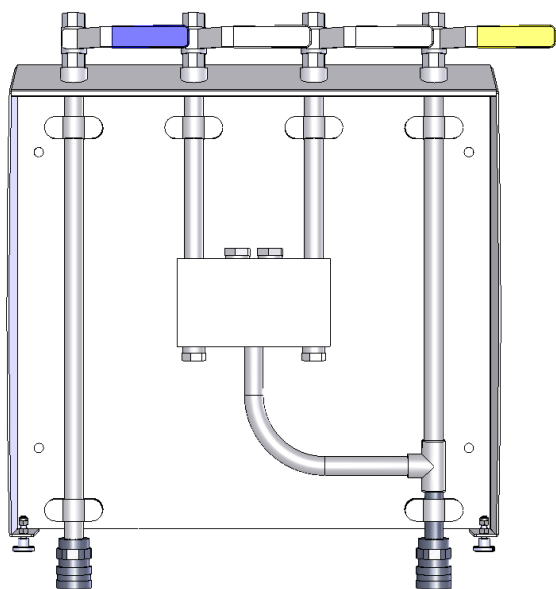

STATION SATELLITE POUR PRODUITS LAGAFORS

DESCRIPTION & FONCTIONNEMENT

La Station Satellite pour Produits (Variable Media Satellite, VMS) Lagafors a été conçue pour garantir l'hygiène et être branchée sur la pompe Lagafors VPP 8090 ou celle de la série Lagafors LWP pour l'alimentation en eau sous pression et sur le système VCC Lagafors pour produits chimiques. Le système VMS a été conçu en songeant à l'hygiène, c'est pourquoi les produits s'écoulent à travers des éléments en acier inoxydable. Il est d'utilisation facile et la consistance de la mousse peut être réglée aisément. Le système VMS est en mesure de distribuer jusqu'à trois produits différents, normalement des produits chimiques, du désinfectant ou de l'eau. Le système VMS est facile à utiliser, à entretenir et à nettoyer.

Le système VMS comprend:

- Des clapets à billes pour chaque produit.
- Un boîtier en acier inoxydable et un dessus incliné pour garantir l'hygiène du système.
- Un mélangeur pour la mousse et le désinfectant.
- Des raccords rapides pour le changement de produit.

INFORMATIONS TECHNIQUES

Station Satellite pour produits Lagafors

Raccordements d'entrée produit	
Eau 5-100 bar	ISO-G 3/8" int. Filetage
Produits chimiques 8 bar (du VCC)	ISO-G 3/8" int. Filetage
Désinfectant 8 bar (du VCC)	ISO-G 3/8" int. Filetage
Air 4 bar (du VCC)	ISO-G 3/8" int. Filetage
Raccordements de sortie produit	
Raccords rapides	Changement aisé entre eau, produits chimiques/désinfectant
Dimensions	
Mesures LxPxH	440 mm x 112 mm x 435 mm

10701

Entrée d'Eau Entrée Produits chimiques Entrée d'Air Entrée désinfectant

Sortie d'eau

Sortie Produits chimiques/Désinfectant

Touret (en option)

Augmente la durée de vie du tuyau flexible et garantit une meilleure hygiène.